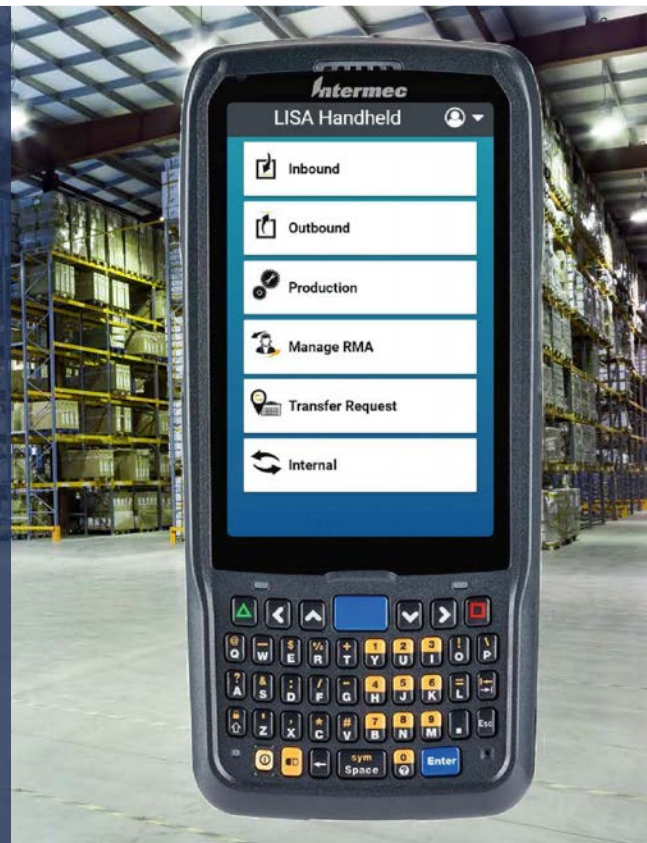

Order- en magazijnwerkdrukmanagement

- Één gebruikersinterface naar managen, prioriteren en verzenden van opdrachten
- Allocatie-ondersteuning
- Real-time berekening van magazijnvultarieven
- Onbeperkte door de gebruiker zelf gedefinieerde velden voor het filteren, sorteren en groeperen van orders
- Geautomatiseerde overslag (cross docking)
- Samenstellen van batch- en bulkgroepen voor het picken
- GS1-128 Label ondersteuning

Gebruiksvriendelijke interface

Alleen nauwkeurige real-time gegevens hebben waarde.

LISA WMS biedt een draadloos (RF) en volledig geautomatiseerd proces voor het verzamelen van data. Eenvoudig te gebruiken en accuraat.

Gebouwd met webtechnologie en werkend op Windows Mobile technologie.

Ondersteuning van al uw magazijnprocessen

- Geautomatiseerde overslag (cross docking)
- Containermanagement en ontvangst
- Nummerbord-ondersteuning (LPN)
- Inkooporderontvangst met gericht wegzetten
- Gestuurde order, batch of bulk picking
- Uitpakken en inhoudslabellen printen
- Verzending met meerdere vervoerders
- Periodieke en fysieke telling
- RMA Processing
- FIFO/FEFO support voor bijhouden van vervaldata
- Gestroomlijnde serie- en partijprocessen
- Vrachtwagenrouteplanning