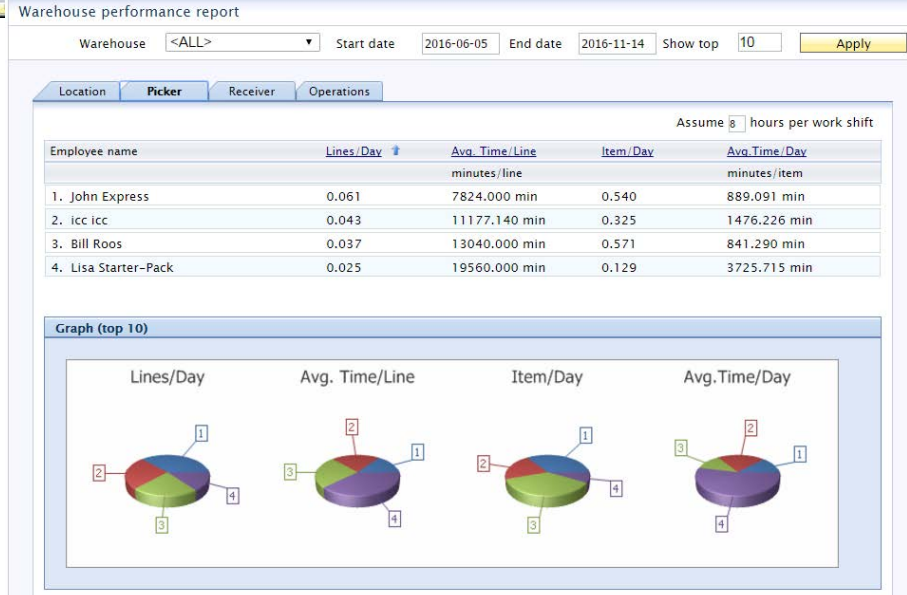

## Orders verdelen en vrijgeven

- Filter en sorteer openstaande orders
- Selecteer orders voor vrijgave
- Groepeer orders voor wave-picking
- Print en pick labels
- Monitor order pick status

Warehouse performance report

Warehouse: <ALL> Start date: 2016-06-05 End date: 2016-11-14 Show top: 10 Apply

Location	Picker	Receiver	Operations
Assume 8 hours per work shift			
Employee name	Lines/Day	Avg. Time/Line	Item/Day
		minutes/line	minutes/item
1. John Express	0.061	7824.000 min	0.540
2. icc icc	0.043	11177.140 min	0.325
3. Bill Roos	0.037	13040.000 min	0.571
4. Lisa Starter-Pack	0.025	19560.000 min	0.129

## LISA WMS Dashboard

- Real-time KPI's
- Omloopsnelheid locaties
- Ontvangst productiviteit
- Picking productiviteit
- WMS transactie volumes

Ons team van experts staat klaar om te helpen.  
Bel ons om meer te leren over LISA WMS: