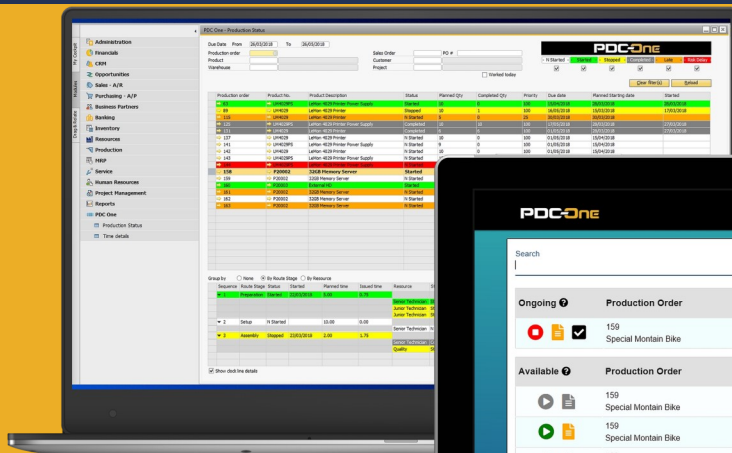

## **Une solution simple et efficace pour optimiser l'utilisation du module de production de SAP Business One**

- Collectez les données de production en temps réel avec des lecteurs de codes à barres ou des terminaux tactiles
- Utilisez une application conviviale facile et rapide à implanter
- Voyez rapidement le statut des bons de travail dans SAP Business One
- Réduisez les tâches administratives, le suivi des feuilles de temps et les erreurs liées à l'entrée manuelle de données
- Améliorez la précision du calcul du coût de revient

Conçue pour la simplicité, l'application PDC-One permet aux opérateurs d'enregistrer facilement le statut des tâches, les heures travaillées et la consommation des matières premières en fonction des ordres de fabrication de SAP Business One via la technologie de numérisation des codes à barres ou des appareils tactiles.

Cet outil incroyablement efficace est facile à utiliser, rapide à implanter et améliore en peu de temps la visibilité et l'exactitude de vos données de production.

**Son implantation d'une grande simplicité vous permet d'être fonctionnel rapidement et de suivre le statut de vos ordres de fabrication ainsi que leur consommation de temps et de matières premières en temps réel.**

- Entrée et rapports du temps des employés
- Alertes pour toutes les transactions normales des ordres de fabrication SAP, y compris les registres de production, l'émission des matières et les sorties rétroactives, avec suivi des étapes et des ressources de production
- Gestion des numéros de série et de lot
- Compatibilité avec la numérisation des codes à barres et des numéros de badge
- Tableau de bord intégré des statuts de production
- Conçue avec la technologie de navigation Web et compatible avec la plupart des appareils