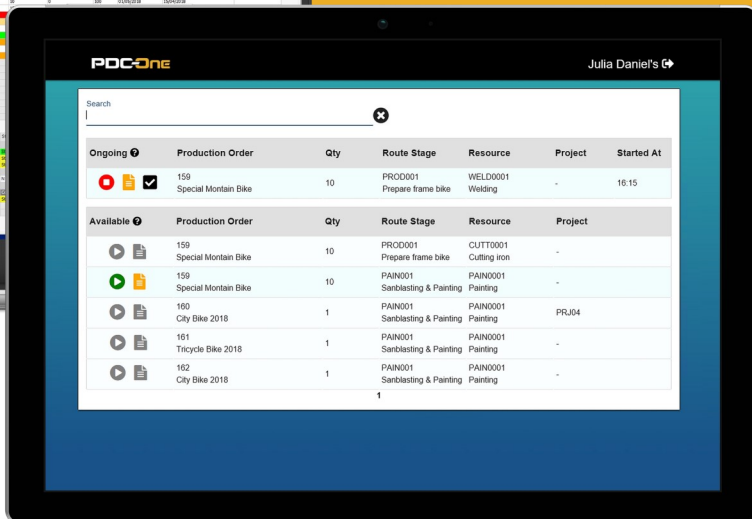

**« Gardez un œil sur l'évolution de vos ordres de fabrication et leur consommation de ressources... »**

## **Une solution simple et efficace pour optimiser l'utilisation du module de production de SAP Business One**

- Collectez les données de production en temps réel avec des lecteurs de codes à barres ou des terminaux tactiles
- Utilisez une application conviviale facile et rapide à implanter
- Voyez rapidement le statut des bons de travail dans SAP Business One
- Réduisez les tâches administratives, le suivi des feuilles de temps et les erreurs liées à l'entrée manuelle de données
- Améliorez la précision du calcul du coût de revient

Conçue pour la simplicité, l'application PDC-One permet aux opérateurs d'enregistrer facilement le statut des tâches, les heures travaillées et la consommation des matières premières en fonction des ordres de fabrication de SAP Business One via la technologie de numérisation des codes à barres ou des appareils tactiles.

Cet outil incroyablement efficace est facile à utiliser, rapide à implanter et améliore en peu de temps la visibilité et l'exactitude de vos données de production.

**Son implantation d'une grande simplicité vous permet d'être fonctionnel rapidement et de suivre le statut de vos ordres de fabrication ainsi que leur consommation de temps et de matières premières en temps réel.**